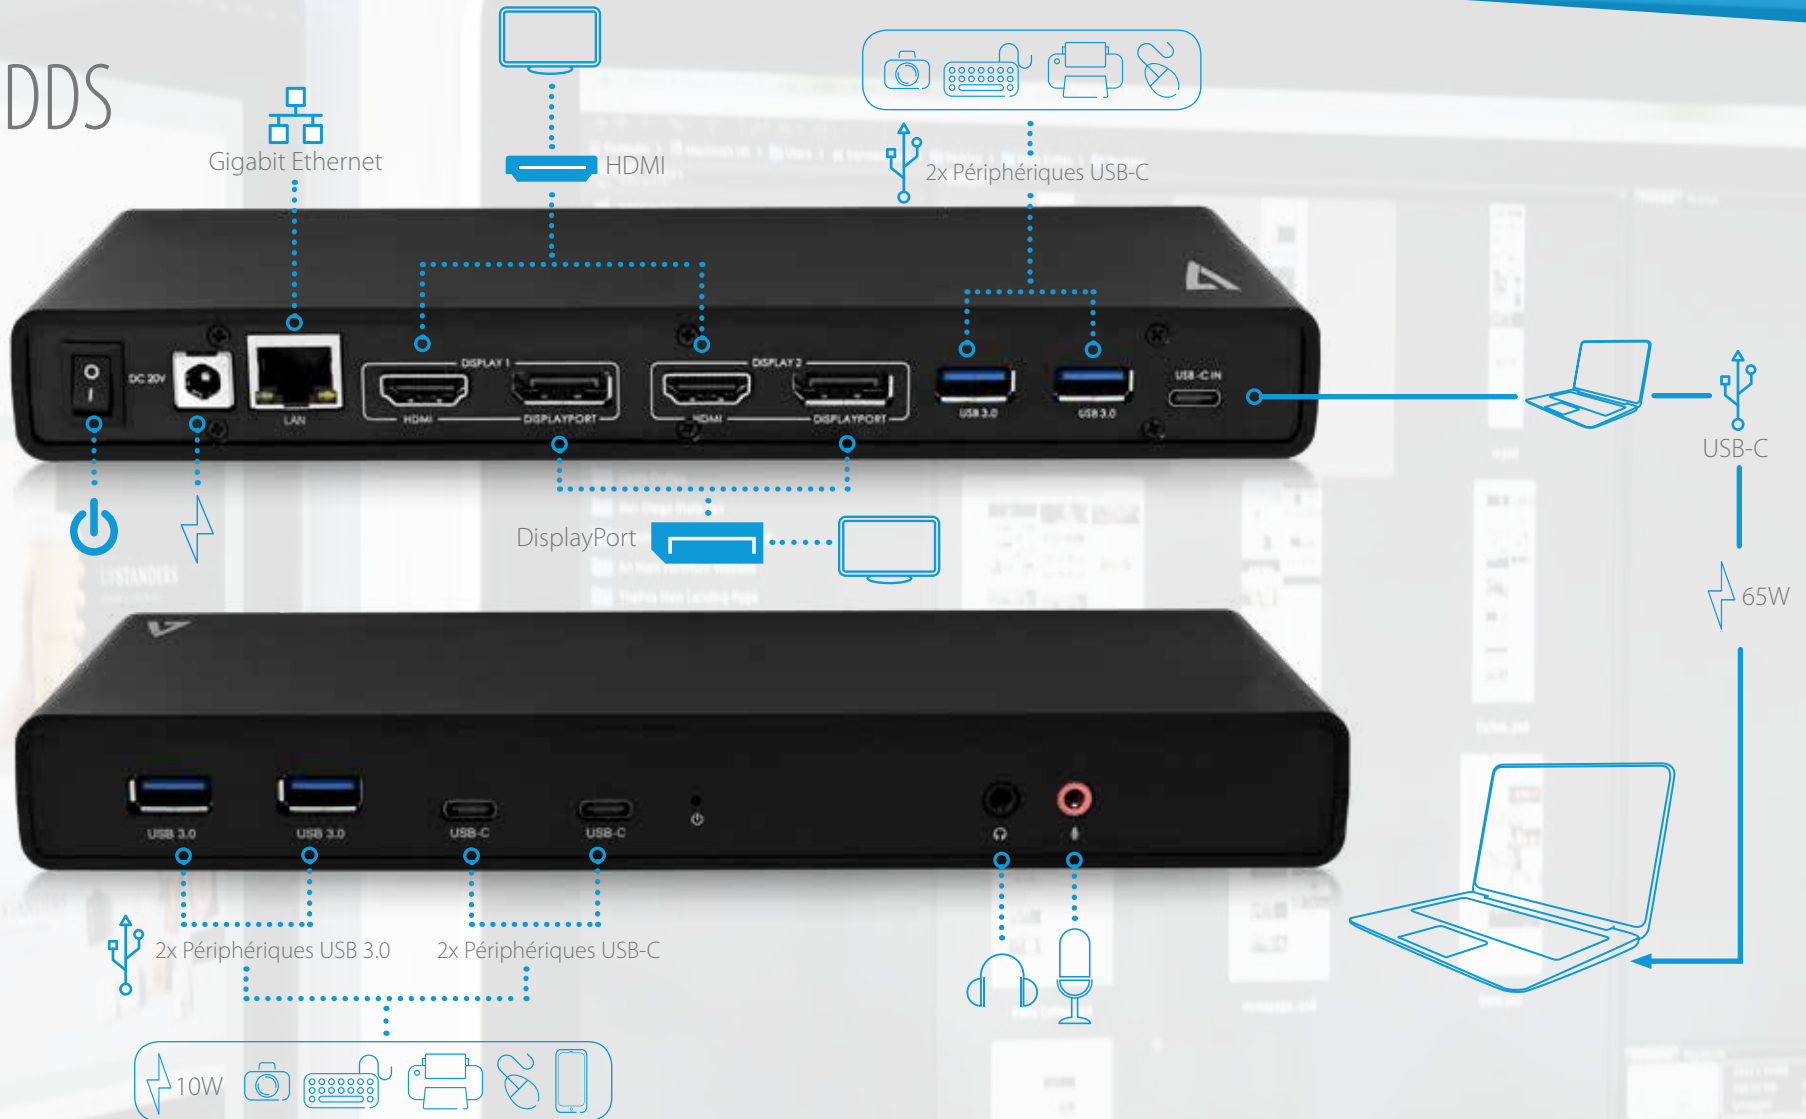

Station d'accueil universelle

 SEVEN

UCDDDS

Caractéristiques

- Connectez votre ordinateur portable ou votre PC à des moniteurs supplémentaires et à vos accessoires préférés avec un seul câble, USB-C ou USB-A compatible Thunderbolt (câble inclus).
- Interface graphique : 2 x HDMI et 2 x DisplayPorts. La station d'accueil prend en charge jusqu'à 2 moniteurs. 2 moniteurs connectés : Prend en charge jusqu'à 4096 x 2160. 1 moniteur connecté : Prend en charge jusqu'à 5120 x 2880, le PC et le moniteur doit
- 4 x ports USB-A 3.0 pour connecter tous les accessoires et le matériel. Les ports USB-A sont compatibles avec les ports USB 3.0 et rétrocompatibles avec les périphériques 2.0. Ils fournissent une transmission de données ultrarapide, allant jusqu'à 5 Gbit/s
- Option d'alimentation compatible Thunderbolt pour USB-C, jusqu'à 65W de puissance de sortie pour charger votre ordinateur portable
- Accès réseau et Internet avec port Gigabit Ethernet, supportant des débits de 10/100/1000 Mbps
- Prises d'entrée/sortie audio de 3,5 mm pour la connectivité des écouteurs et du microphone
- Interrupteur marche/arrêt d'économie d'énergie permettant une réinitialisation rapide et facile de la station d'accueil

UDDS

2x Périphériques USB-C

Gigabit Ethernet

DVI

HDMI

Caractéristiques

- Ne manquez jamais de ports USB
- 4 ports USB 2.0 - vitesse de transfert 480 Mbps
- 2 ports USB 3.0 - vitesse de transfert de 5 Gbps, l'un d'eux est une alimentation dédiée USB 2.1 pour charger n'importe quel périphérique
- Pieds amovibles pour placement vertical ou horizontal
- 2.1 Prise audio - Connectez votre casque d'écoute de 3,5 mm.
- Port Gigabit - connectez un PC à une connexion Ethernet