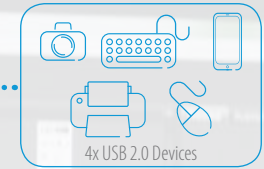

Station d'accueil universelle

 SEVEN

UCDDDS

Caractéristiques

- Connectez votre ordinateur portable ou votre PC à des moniteurs supplémentaires et à vos accessoires préférés avec un seul câble, USB-C ou USB-A compatible Thunderbolt (câble inclus).
- Interface graphique : 2 x HDMI et 2 x DisplayPorts. La station d'accueil prend en charge jusqu'à 2 moniteurs. 2 moniteurs connectés : Prend en charge jusqu'à 4096 x 2160. 1 moniteur connecté : Prend en charge jusqu'à 5120 x 2880, le PC et le moniteur doit
- 4 x ports USB-A 3.0 pour connecter tous les accessoires et le matériel. Les ports USB-A sont compatibles avec les ports USB 3.0 et rétrocompatibles avec les périphériques 2.0. Ils fournissent une transmission de données ultrarapide, allant jusqu'à 5 Gbit/s
- Option d'alimentation compatible Thunderbolt pour USB-C, jusqu'à 65W de puissance de sortie pour charger votre ordinateur portable
- Accès réseau et Internet avec port Gigabit Ethernet, supportant des débits de 10/100/1000 Mbps
- Prises d'entrée/sortie audio de 3,5 mm pour la connectivité des écouteurs et du microphone
- Interrupteur marche/arrêt d'économie d'énergie permettant une réinitialisation rapide et facile de la station d'accueil

UDDS

2x Périphériques USB-C

Gigabit Ethernet

DVI

HDMI

Caractéristiques

- Ne manquez jamais de ports USB
- 4 ports USB 2.0 - vitesse de transfert 480 Mbps
- 2 ports USB 3.0 - vitesse de transfert de 5 Gbps, l'un d'eux est une alimentation dédiée USB 2.1 pour charger n'importe quel périphérique
- Pieds amovibles pour placement vertical ou horizontal
- 2.1 Prise audio - Connectez votre casque d'écoute de 3,5 mm.
- Port Gigabit - connectez un PC à une connexion Ethernet