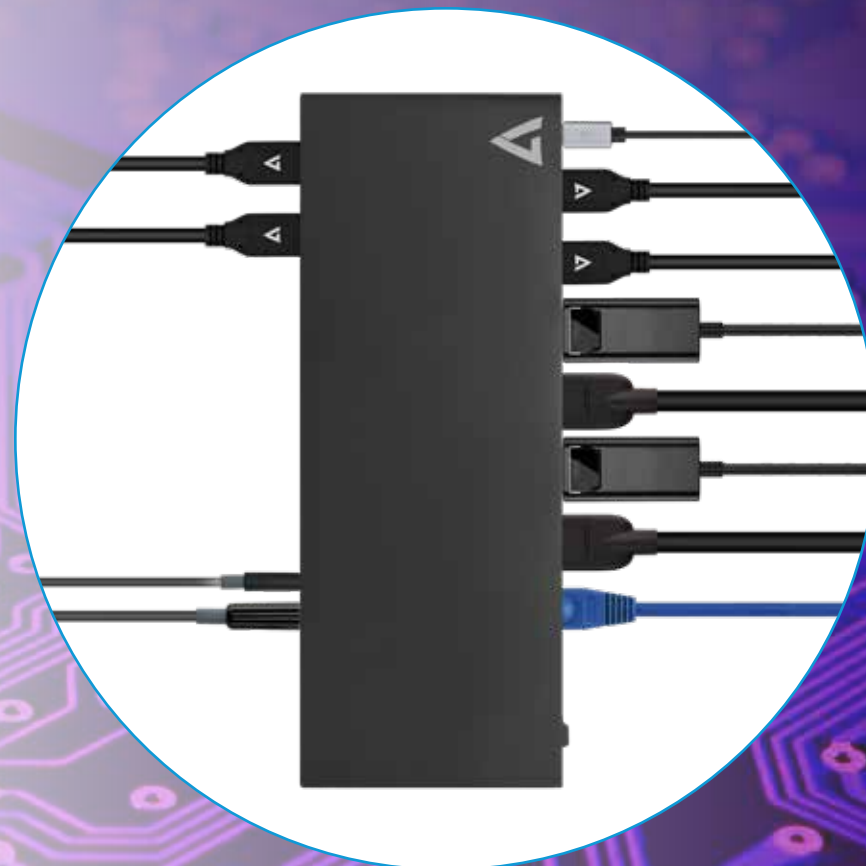

UCDDS

Plug and Play

- Connectez n'importe quel écran ou Ethernet via une connexion USB
- Fonctionne avec n'importe quel système d'exploitation : Windows, Mac et Linux
- Displaylink peut rester à jour avec les dernières versions via les mises à jour du système d'exploitation.
- Connectez simplement le câble USB à votre PC
- Système d'exploitation pris en charge :
  - » Windows 7/8/8.1/10
  - » Mac OS X 10.8/10.9/10.11/10.12/10.13.3,
  - » Linux Ubuntu 14.04, 16.04, 17.10
  - » Android 6 et supérieur.