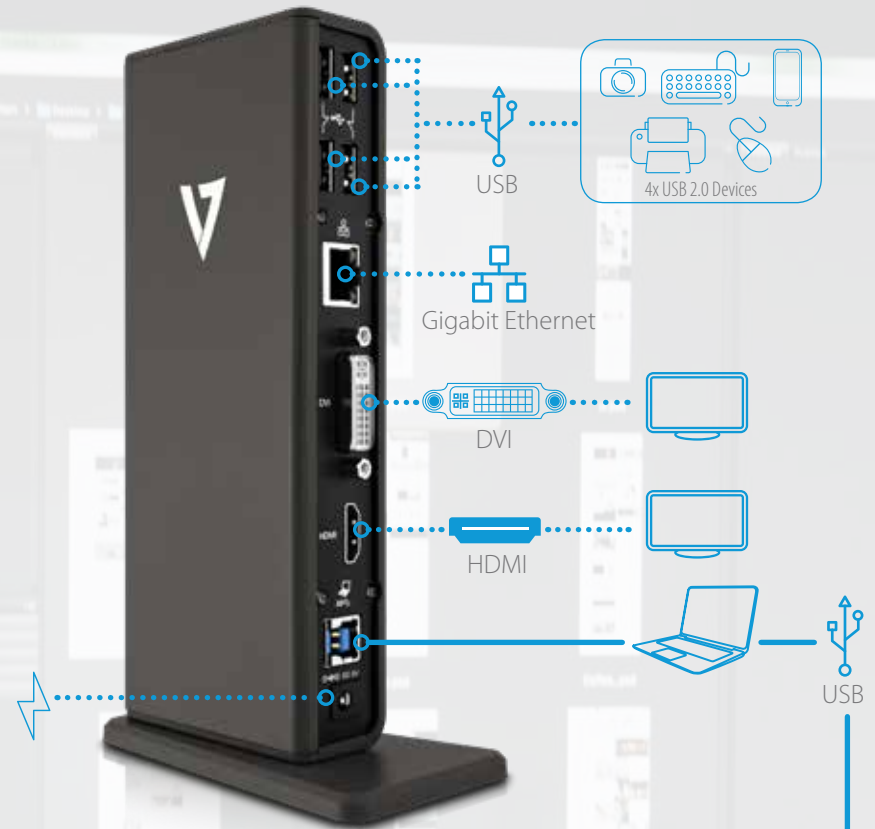

Station d'accueil universelle

 SEVEN

UCDDDS

Caractéristiques

- Connectez votre ordinateur portable ou votre PC à des moniteurs supplémentaires et à vos accessoires préférés avec un seul câble, USB-C ou USB-A compatible Thunderbolt (câble inclus).
- Interface graphique : 2 x HDMI et 2 x DisplayPorts. La station d'accueil prend en charge jusqu'à 2 moniteurs. 2 moniteurs connectés : Prend en charge jusqu'à 4096 x 2160. 1 moniteur connecté : Prend en charge jusqu'à 5120 x 2880, le PC et le moniteur doit
- 4 x ports USB-A 3.0 pour connecter tous les accessoires et le matériel. Les ports USB-A sont compatibles avec les ports USB 3.0 et rétrocompatibles avec les périphériques 2.0. Ils fournissent une transmission de données ultrarapide, allant jusqu'à 5 Gbit/s
- Option d'alimentation compatible Thunderbolt pour USB-C, jusqu'à 65W de puissance de sortie pour charger votre ordinateur portable
- Accès réseau et Internet avec port Gigabit Ethernet, supportant des débits de 10/100/1000 Mbps
- Prises d'entrée/sortie audio de 3,5 mm pour la connectivité des écouteurs et du microphone
- Interrupteur marche/arrêt d'économie d'énergie permettant une réinitialisation rapide et facile de la station d'accueil

UDDS

2x Périphériques USB-C

Gigabit Ethernet

DVI

HDMI

Caractéristiques

- Ne manquez jamais de ports USB
- 4 ports USB 2.0 - vitesse de transfert 480 Mbps
- 2 ports USB 3.0 - vitesse de transfert de 5 Gbps, l'un d'eux est une alimentation dédiée USB 2.1 pour charger n'importe quel périphérique
- Pieds amovibles pour placement vertical ou horizontal
- 2.1 Prise audio - Connectez votre casque d'écoute de 3,5 mm.
- Port Gigabit - connectez un PC à une connexion Ethernet